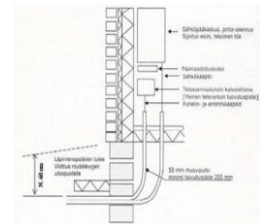

Kaapelin kaivuu ja asennus keskiarvio 2-3 tuntia

Kaapelin läpiviennin poraus
seinämateriaalin mukaan 0,5 – 1,5 tuntia

IPTV televisiopalveluiden käyttöönotto
ja opastus. arvio 1 tunti

Talon sisäisen lähiverkon suunnittelu,
Cat6 kaapelointi sekä rasiointi.